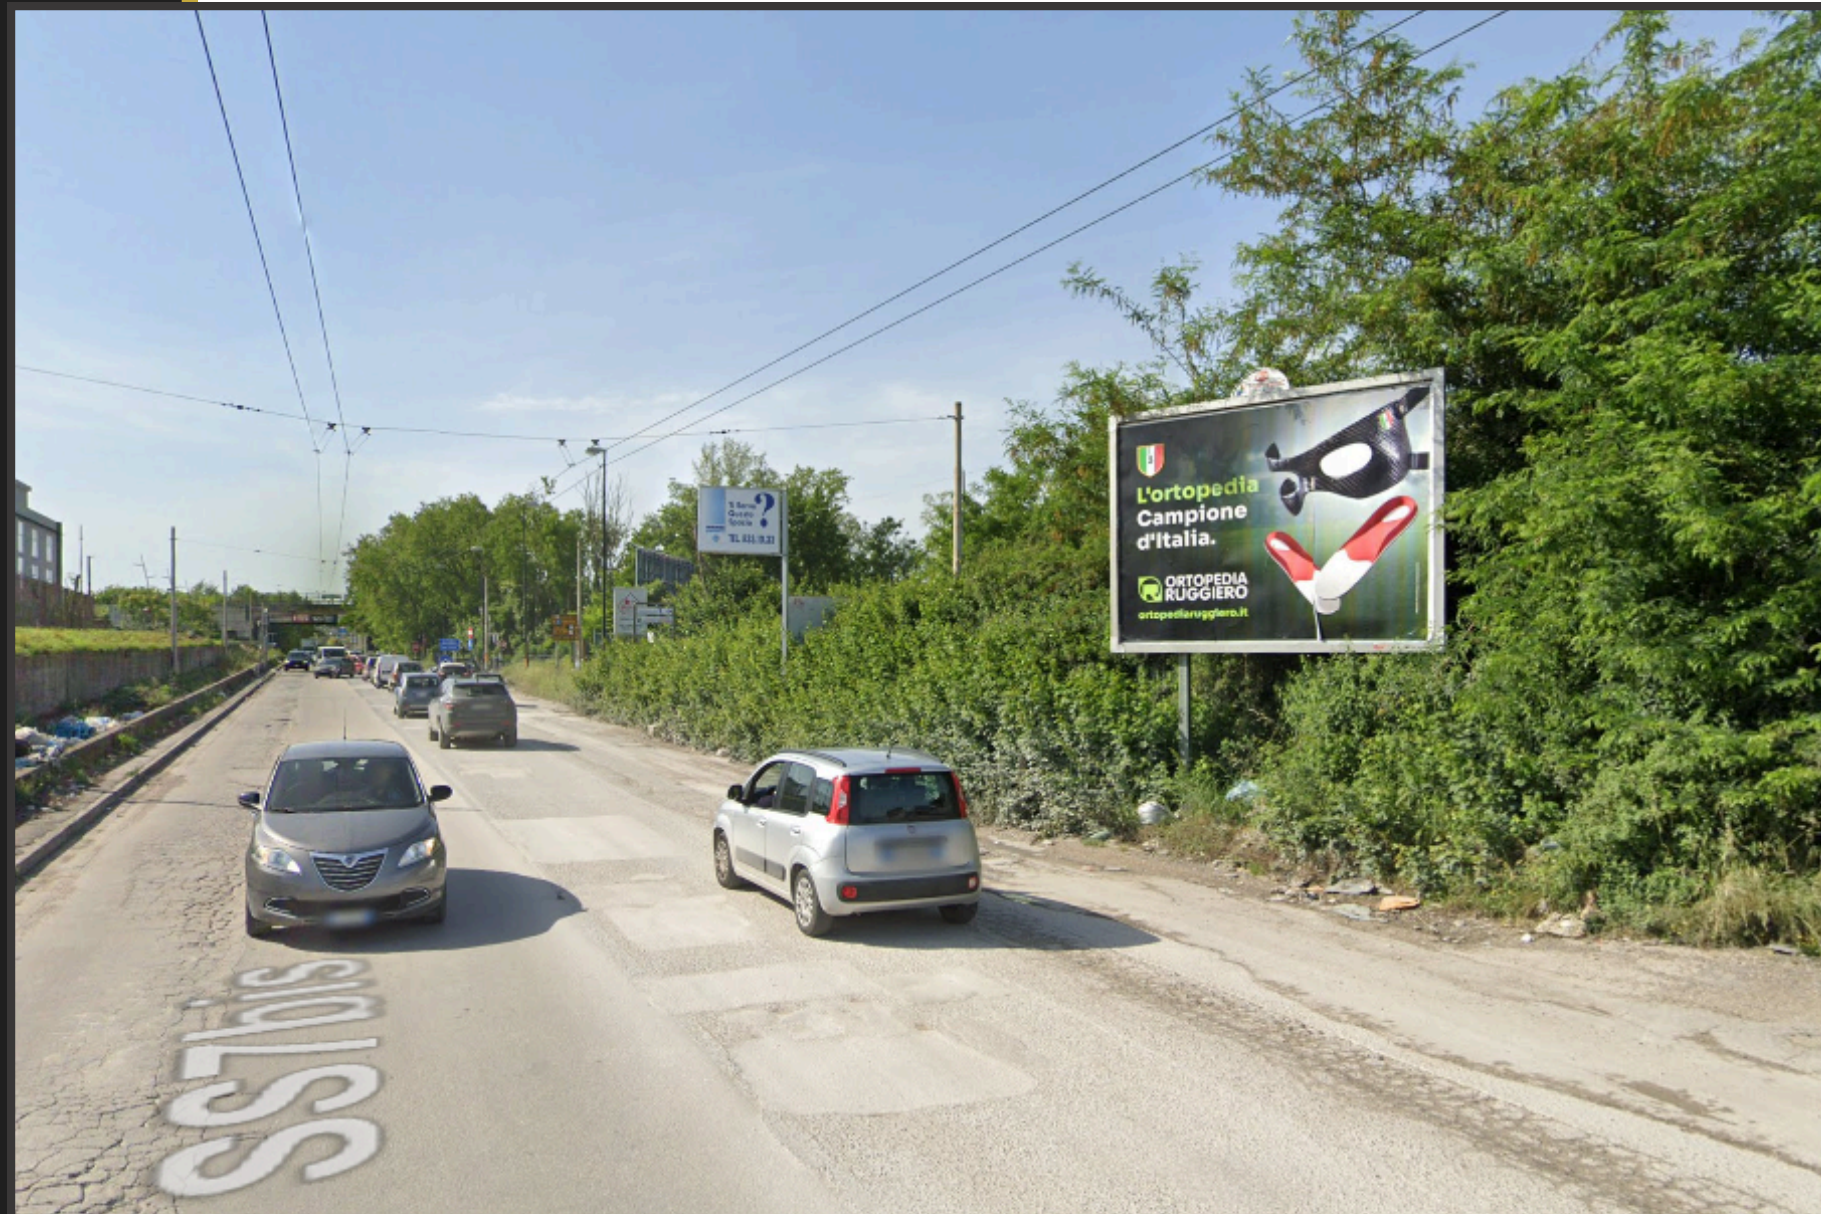

POSTER AFFISSIONALI

400x300

COMUNE DI

Aversa

Tipologia traffico

Business

Movida

Shopping

Ubicazione

SS 7 BIS APPIA DIREZ. MELITO ALT I
INGRESSO ASSE MEDIANO DIR. LAGO PATRIA

14 Giorni di esposizione

CIMASA 241

NO

CLICCA QUI